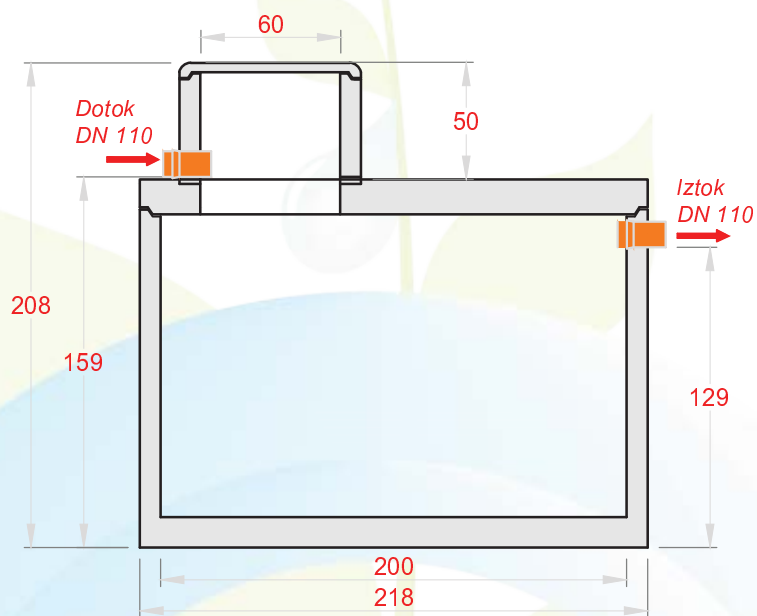

TIMMA Boris Fujan s.p.
Hraše 4a
1216 Smlednik

T: 070 540 860
e: info@timma.si
www.TIMMA.si

Tip zbiralnika: Betonski zbiralnik za deževnico DN 2,0m 4000 litrov

Tehnični podatki:

Uporabni volumen:	4,0 m ³
Najtežji element:	2,9 ton
Skupna teža:	4,6 ton