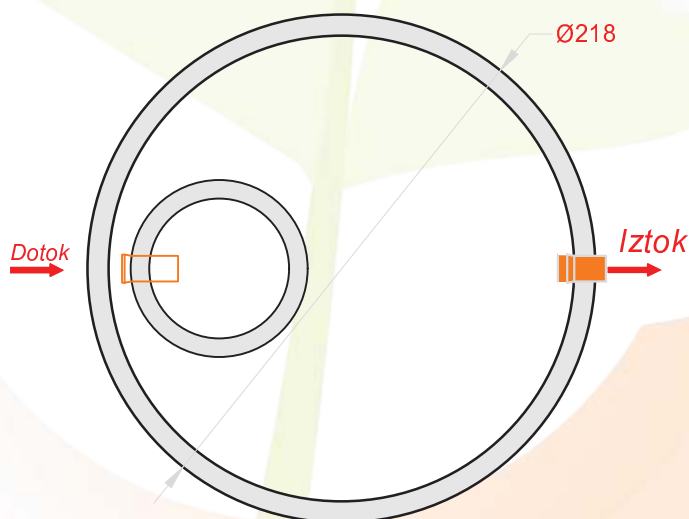

TIMMA Boris Fujan s.p.
Hraše 4a
1216 Smlednik

T: 070 540 860
e: info@timma.si
www.TIMMA.si

Tip zbiralnika: Betonski zbiralnik za deževnico DN 2,0m 4000 litrov

Tehnični podatki:

Uporabni volumen:	4,0 m ³
Najtežji element:	2,9 ton
Skupna teža:	4,6 ton